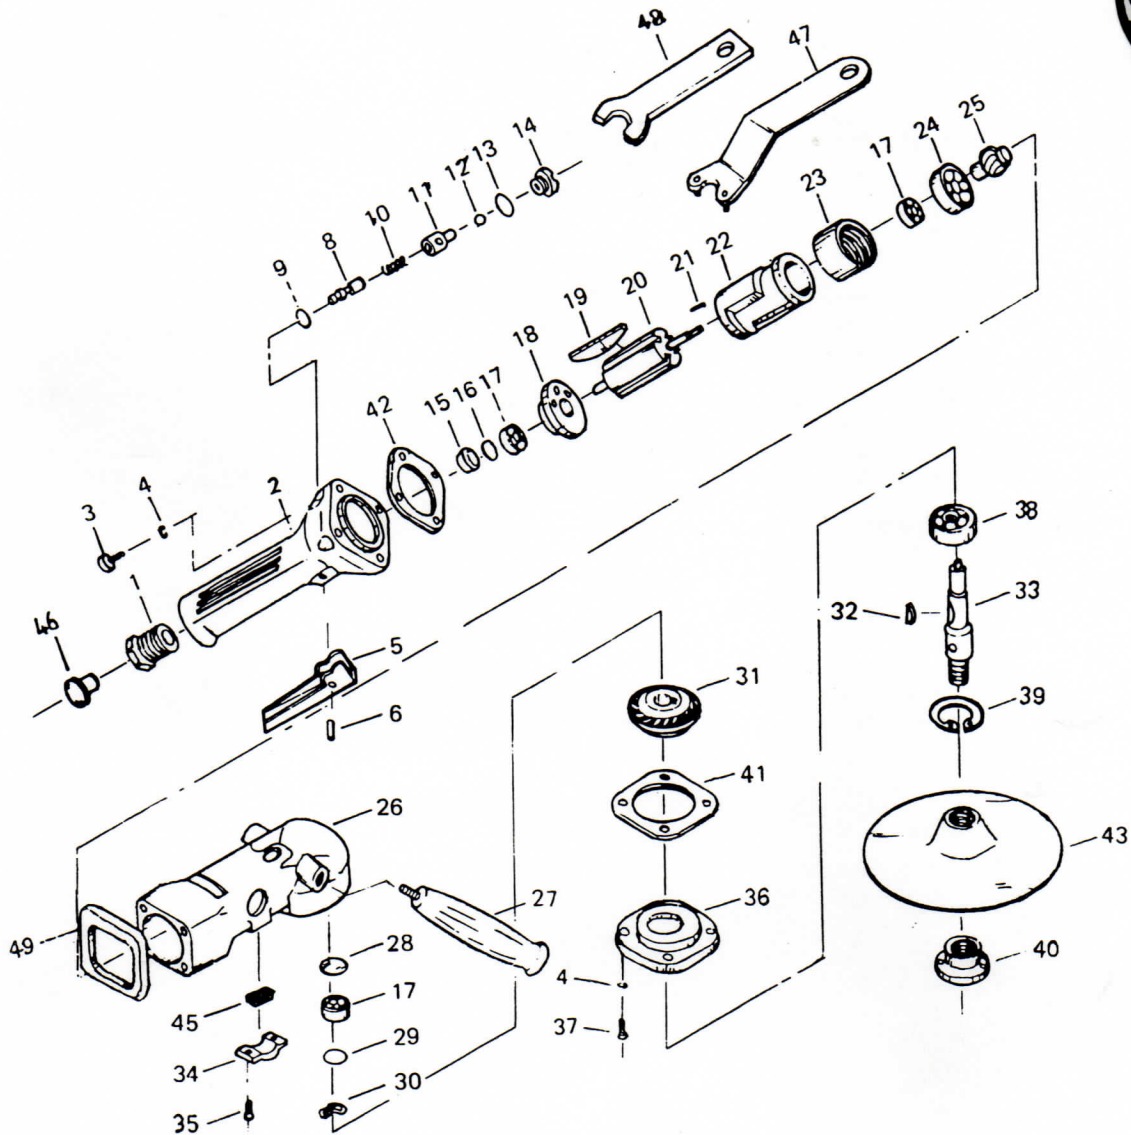

# 7" ANGLE SANDER 7" ANGLE POLISHER

SP 0472

## PARTS LIST

No	Teil Nr. Part No.	Description	Bezeichnung
1	829001	Hose Adapter	Luftanschluss
2	829002	Valve Body	Ventilgehäuse
3	829003	Screw	Schraube
4	829004	Washer	Unterlagscheibe
5	829005	Lever	Drücker
6	829006	Lever Pin	Stift
8	829008	Valve Stem	Ventil Stift
9	829009	O-Ring	O-Ring
10	829010	Spring	Feder
11	829011	Air Regulator	Luftregler
12	829012	O-Ring	O-Ring
13	829013	O-Ring	O-Ring
14	829014	Valve Screw	Schraube
15	829015	Bearing Cap	Lagerkappe
16	829016	Retaining Ring	Seegerring
17	B608ZZ	Ball Bearing	Kugellager
18	829018	Rear Plate	Endstück Hinten
19	829019	Rotor Blade	Rotorblatt
20	829020	Rotor (Sander)	Rotor (Winkelschleifer)
20	830020	Rotor (Polisher)	Rotor (Winkelpolier)
21	829021	Pin	Stift
22	829022	Cylinder	Zylinder
23	829023	Front Plate	Endstück Vorne
24	B6201	Ball Bearing	Kugellager
25	829025	Pinion Gear (Sander)	Ritzel (Winkelschleifer)

Gut Nr. Item No	Teil Nr. Part No.	Description	Bezeichnung
25	830025	Pinion Gear (Polisher)	Ritzel (Winkelpolier)
26	829026	Motor Housing	Motorgehäuse
27	829027	Dead Handle	Griff
28	829028	Spacer	Distanzscheibe
29	829029	Retaining Ring	Seegerring
30	829030	Wave Washer	Beilagscheibe
31	829031	Bevel Gear (Sander)	Getriebegrad (Winkelschleifer)
31	830031	Bevel Gear (Polisher)	Getriebegrad (Winkelpolier)
32	829032	Key	Keil
33	829033	Gear Shaft	Getriebeschaft
34	829034	Exhaust Deflector	Luft Blech
35	829035	Screw	Schraube
36	829036	Housing Cap	Gehäuse Kappe
37	829037	Cap Screw	Schraube
38	B6203Z	Ball Bearing	Kugellager
39	829039	Retaining Ring	Seegerring
40	829040	Pad Nut	Mutter
41	829041	Gasket	Dichtung
42	829042	Gasket	Dichtung
43	829043	Pad	Scheiben
45	829045	Exhaust Muffler	Luftanschluss
46	829046	Plastic cover	Plastisch Deckel
47	829047	Disc Spanner	Schraubenschlüssel
48	829048	Stop Spanner	Stop Schraubenschlüssel
49	829049	Rubber	Gummi