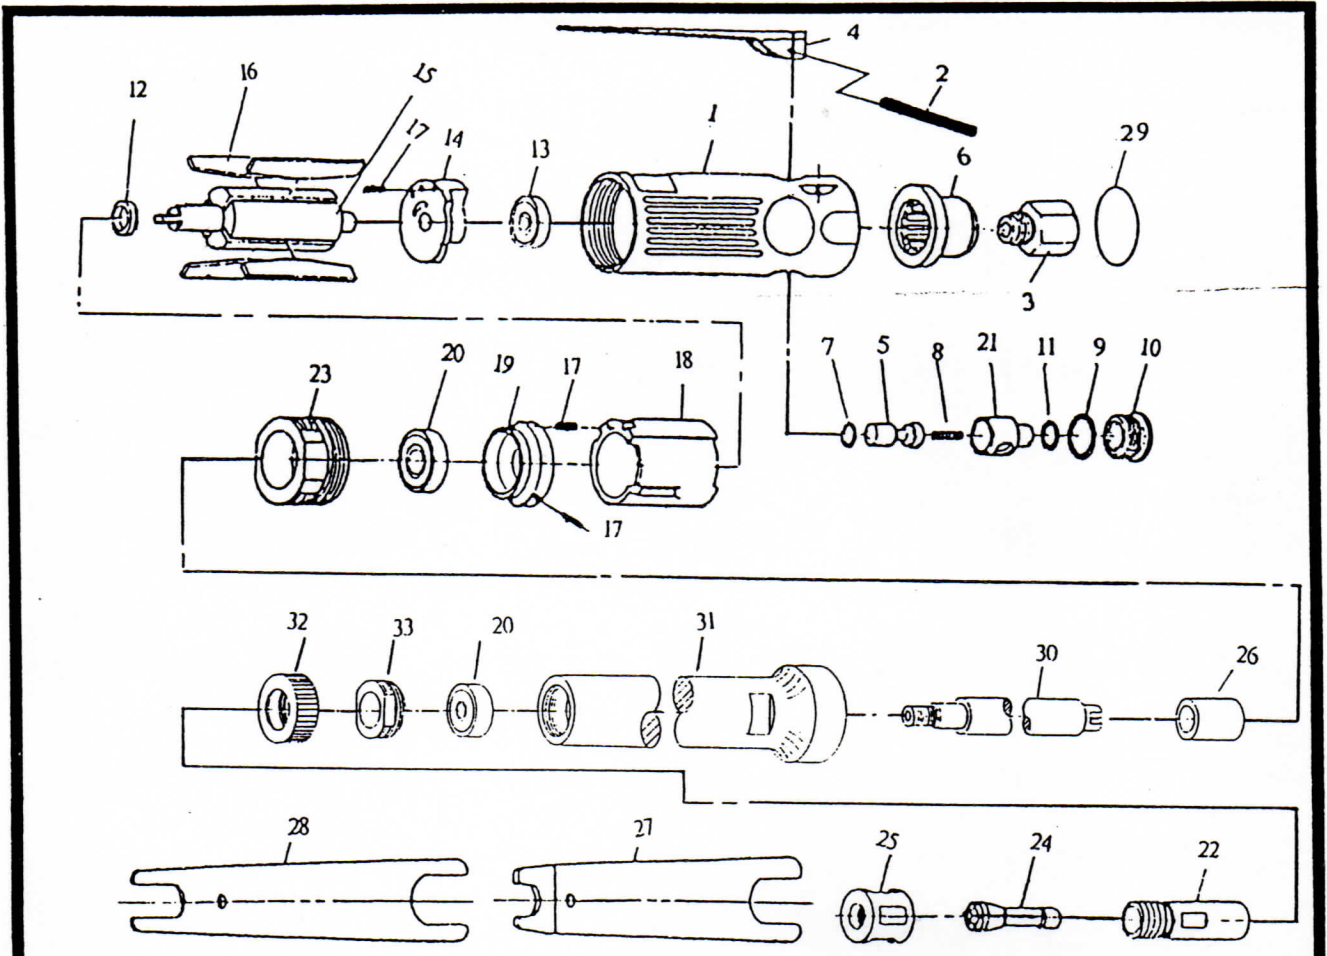

DIE GRINDER W/EXT.

Index No.	Parts No.	Description	Index No.	Parts No.	Description
1	SM-51201E	Motor Housing	18	SM-51218E	Cylinder
2	SM-51202E	Lever Pin	19	SM-51219E	Front End Plate
3	SM-51203E	Air Inlet	20	SM-51220E	Ball Bearing (2)
4	SM-51204E	Throttle Lever	21	SM-51221E	Air Regulator
5	SM-51205E	Valve Stem	22	SM-51222E	Spindle
6	SM-51206E	Exhaust Deflector	23	SM-51223E	Retainer
7	SM-51207E	O-Ring	24	SM-51224E	Collet
8	SM-51208E	Valve Spring	25	SM-51225E	Collet Nut
9	SM-51209E	O-Ring	26	SM-51226E	Coupling
10	SM-51210E	Throttle Valve Plug	27	SM-51227E	Angle Double Ended Spanner
11	SM-51211E	O-Ring	28	SM-51228E	Double Ended Spanner
12	SM-51212E	Rotor Bush	29	SM-51229E	Retainer Ring
13	SM-51213E	Ball Bearing	30	SM-51230E	Extension Bar
14	SM-51214E	Rear End Plate	31	SM-51231E	Extension Housing
15	SM-51215E	Rotor	32	SM-51232E	Cap
16	SM-51216E	Rotor Blades (4)	33	SM-51233E	Retainer
17	SM-51217E	Pin (3)	34		

PNEUMATIC TOOLS

MODEL NO. 512E

CE